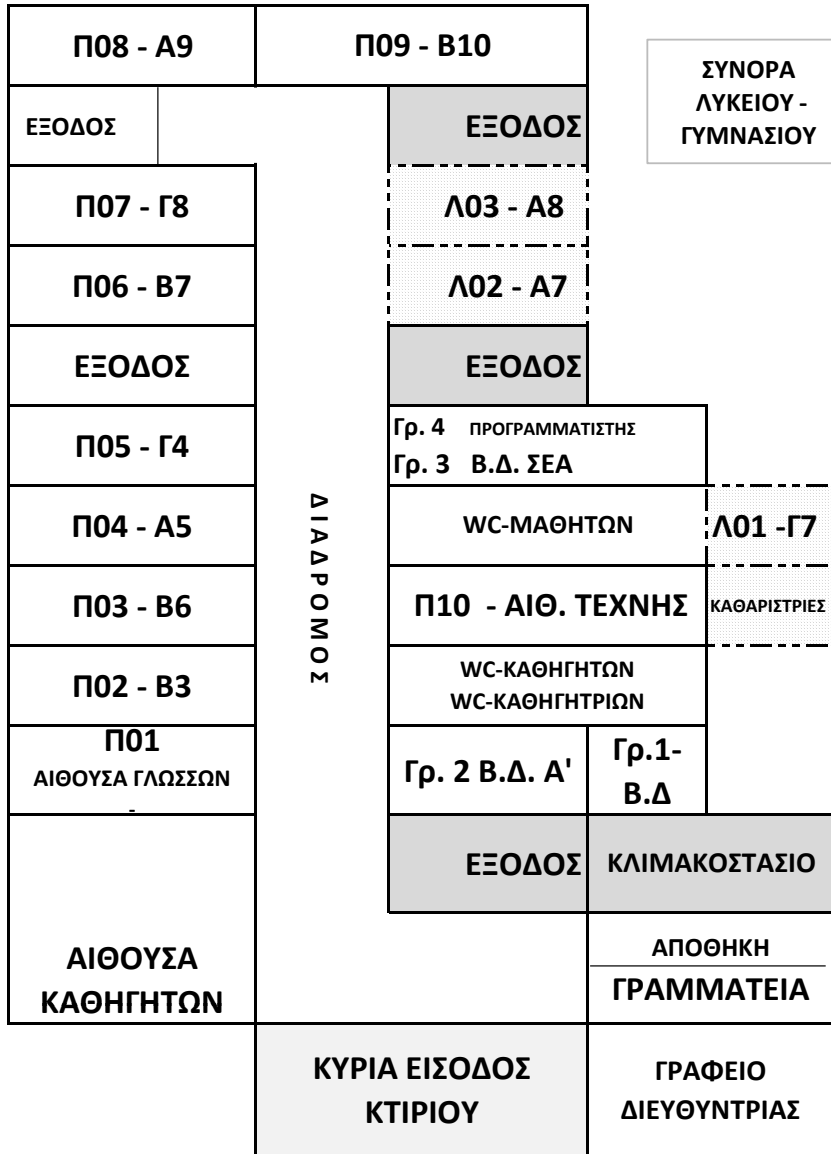

ΣΧΕΔΙΑΓΡΑΜΜΑ ΛΑΝΙΤΕΙΟΥ ΓΥΜΝΑΣΙΟΥ (ΙΣΟΓΕΙΟ)

01/09/2023

ΓΗΠΕΔΟ
ΠΕΤΟΣΦΑΙΡΑΣ

ΓΗΠΕΔΟ ΠΟΔΟΣΦΑΙΡΟΥ

Γ2 - ΜΕΤΑΚΙΝΟΥΜΕΝΟ

Γ3 - ΜΕΤΑΚΙΝΟΥΜΕΝΟ

ΚΕΝΤΡΙΚΗ ΕΙΣΟΔΟΣ
ΣΧΟΛΕΙΟΥ

ΟΔΟΣ ΠΛΑΤΩΝΟΣ